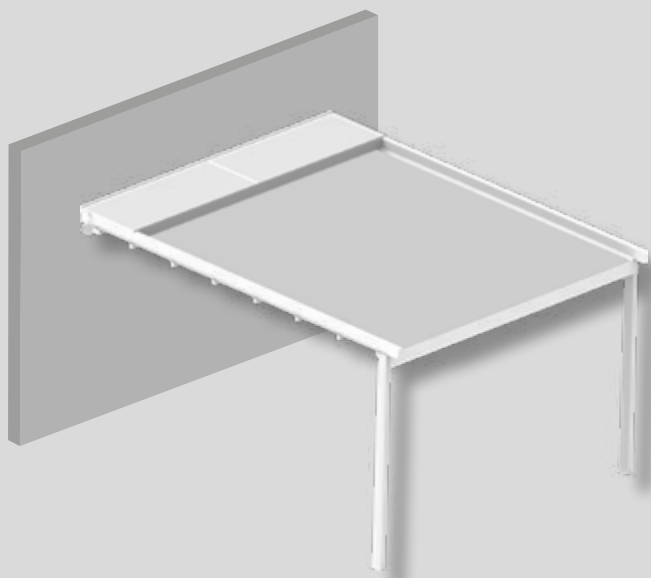

DYNAMO

DYNAMO

TENDA A PERGOLA.

Struttura ombreggiante in alluminio con tenda richiudibile ad impacchettamento, pensata per riparare dai raggi del sole, dalla pioggia e dall'umidità. Formata da un telo, teso quando aperto, fissato ad un sistema di traversi, carrelli e guide che ne permettono lo scorrimento orizzontale.

Dynamo è personalizzabile esteticamente grazie all'uso di diversi tessuti.

PERGOLA AWNING

Aluminium awning structure with a retractable, folding awning, designed on purpose to give shelter from sunlight, rain and humidity. It is made up of a cloth, which is tensioned when opened, fixed to a system with crossbar profiles, trolleys and guides; the system allows a horizontal sliding. The possibility to use different fabrics makes Dynamo highly customisable in its aesthetic.

TOLDO CON PÉRGOLA.

Estructura de aluminio para dar sombra para toldo plegable Toldo plegable por empaquetamiento, ideal para protegerse de los rayos del sol, de la lluvia y de la humedad. Está formado por una lona, tensada cuando el toldo se abre, fijada a un sistema de travesaños, carros y guías que le permiten deslizarse horizontalmente. Dynamo permite la personalización estética gracias al uso de diversos tejidos.