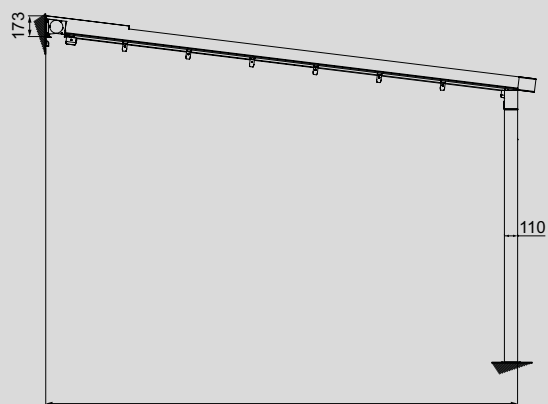

DYNAMO

DYNAMO

TENDA A PERGOLA.

Struttura ombreggiante in alluminio con tenda richiudibile ad impacchettamento, pensata per riparare dai raggi del sole, dalla pioggia e dall'umidità. Formata da un telo, teso quando aperto, fissato ad un sistema di traversi, carrelli e guide che ne permettono lo scorrimento orizzontale.

Dynamo è personalizzabile esteticamente grazie all'uso di diversi tessuti.

PERGOLA AWNING

Aluminium awning structure with a retractable, folding awning, designed on purpose to give shelter from sunlight, rain and humidity. It is made up of a cloth, which is tensioned when opened, fixed to a system with crossbar profiles, trolleys and guides; the system allows a horizontal sliding. The possibility to use different fabrics makes Dynamo highly customisable in its aesthetic.

TOLDO CON PÉRGOLA.

Estructura de aluminio para dar sombra para toldo plegable Toldo plegable por empaquetamiento, ideal para protegerse de los rayos del sol, de la lluvia y de la humedad. Está formado por una lona, tensada cuando el toldo se abre, fijada a un sistema de travesaños, carros y guías que le permiten deslizarse horizontalmente. Dynamo permite la personalización estética gracias al uso de diversos tejidos.

DIMENSIONE MAX MODULO SINGOLO 5X6 MT.

5X6 MT. MAX DIMENSION FOR SINGLE MODULE

DIMENSIÓN MÁX. MÓDULO INDIVIDUAL 5X6 MT.

BAT SPA | VIA HENRY FORD, Z.I. EST | 30020 NOVENTA DI PIAVE (VE) ITALY
T. +39 0421 65672 | www.batgroup.com | info@batgroup.com