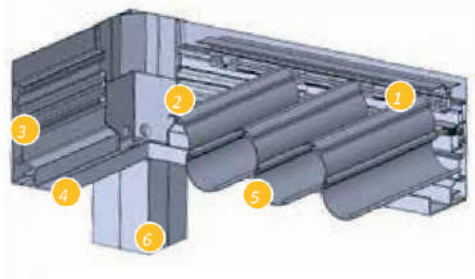

### TECNOLOGÍA, DISEÑO Y ROBUSTEZ EXCEPCIONAL

Las lamas permiten una orientación de 0° a 145°. Estructura súper reforzada con canal de desagüe integrada. Éste robusto perfil permite realizar pérgolas de 7m de ancho sin ningún pilar intermedio consiguiendo así, una visión al exterior sin obstáculos. Ángulos reforzados mediante escuadras de acero inoxidable lacadas (rigidez excepcional). Placa de anclaje al suelo oculta, de 300mm de acero inoxidable lacada y con fijación oculta. Sistema de seguridad mediante perfil de bloqueo para las cargas de viento sobre las lamas. Motorización invisible. Diseño cuidado. Las lamas nunca sobresalen por la parte superior de la estructura. Robustez excepcional. Pruebas de funcionamiento intensivo con más de 20.000 ciclos de apertura y cierre (10 años de funcionamiento normal). Test en túnel de viento con lamas cerradas con vientos de 210 Km/h\*.