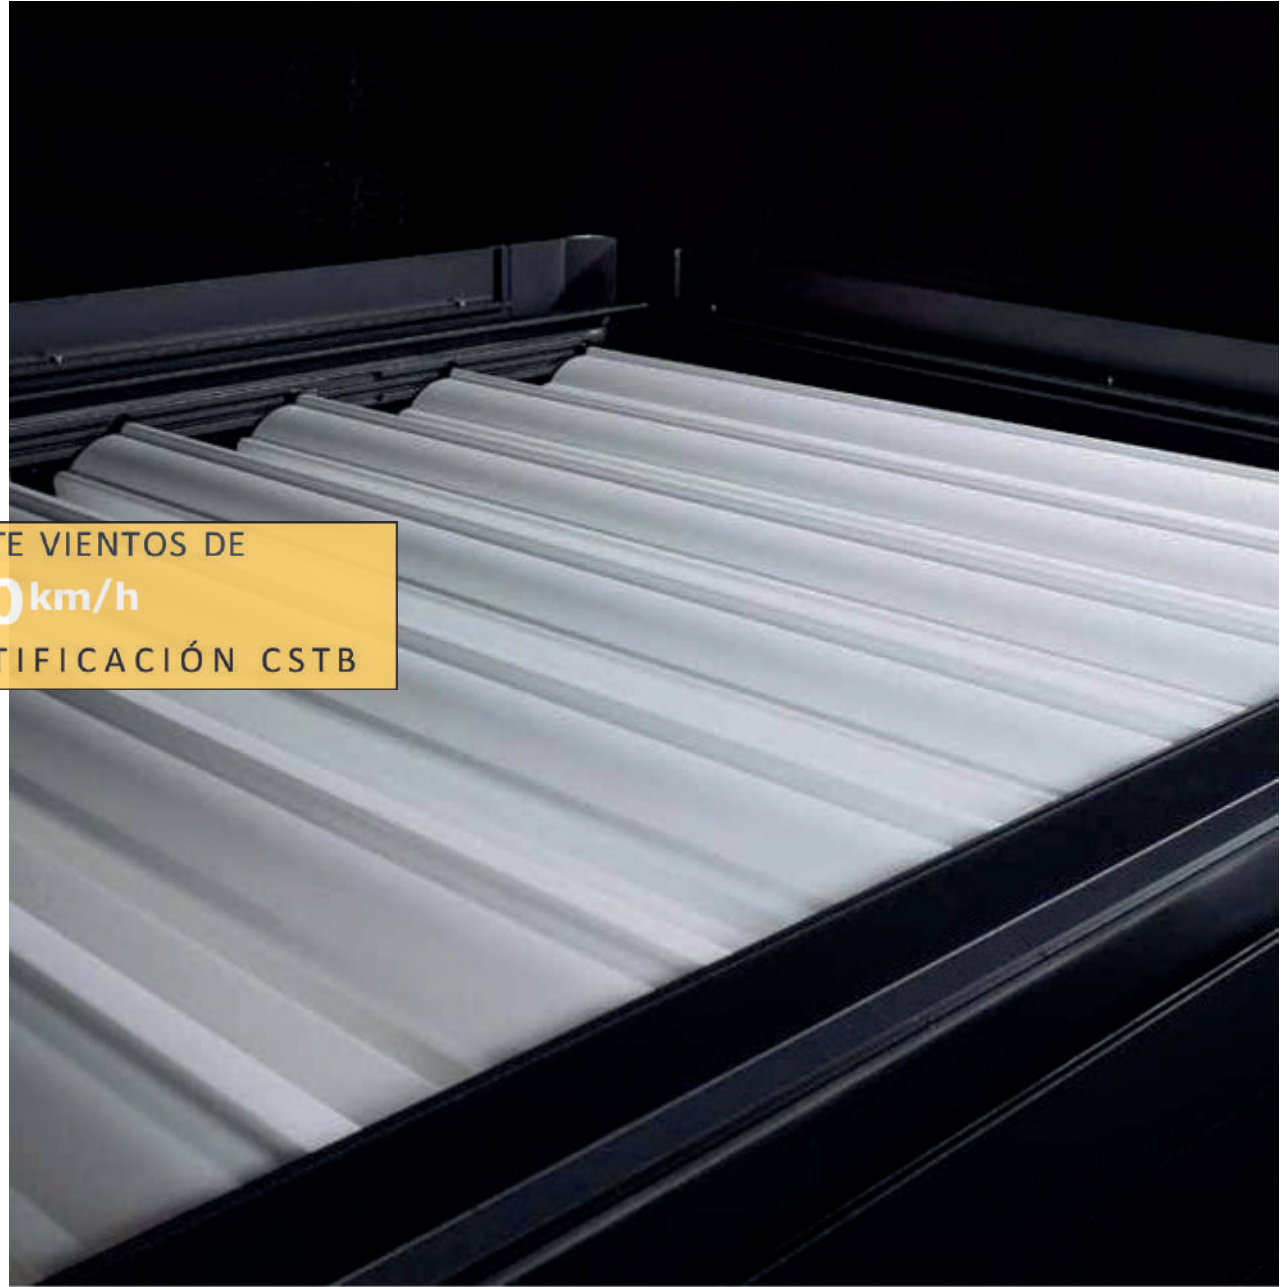

### TECNOLOGÍA, DISEÑO Y ROBUSTEZ EXCEPCIONAL

Las lamas permiten una orientación de 0° a 145°. Estructura súper reforzada con canal de desagüe integrada. Éste robusto perfil permite realizar pérgolas de 7m de ancho sin ningún pilar intermedio consiguiendo así, una visión al exterior sin obstáculos. Ángulos reforzados mediante escuadras de acero inoxidable lacadas (rigidez excepcional). Placa de anclaje al suelo oculta, de 300mm de acero inoxidable lacada y con fijación oculta. Sistema de seguridad mediante perfil de bloqueo para las cargas de viento sobre las lamas. Motorización invisible. Diseño cuidado. Las lamas nunca sobresalen por la parte superior de la estructura. Robustez excepcional. Pruebas de funcionamiento intensivo con más de 20.000 ciclos de apertura y cierre (10 años de funcionamiento normal). Test en túnel de viento con lamas cerradas con vientos de 210 Km/h\*.

lamas «S»

- 1 Barra de movimiento
- 2 Barra de posición
- 3 Viga estructural

lamas planas

- 4 Recuperación de agua
- 5 Lama plana o «S»
- 6 Poste de desagüe

\* Test CSTB N° EN-CAPE 14.077 C - VO, realizado en el túnel de viento de 4 polos.

Placa de suelo reforzada de acero inoxidable

Escuadra reforzada de acero inoxidable lacado para unión de estructura

 RESISTE VIENTOS DE  
**210 km/h**  
CERTIFICACIÓN CSTB

Lamas y barra de movimiento

FABRICACIÓN A MEDIDA