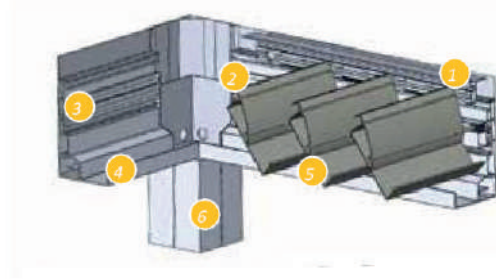

lamas planas

- 4 Recuperación de agua
- 5 Lama plana o «S»
- 6 Poste de desagüe

* Test CSTB N° EN-CAPE 14.077 C - VO, realizado en el túnel de viento de 4 polos.