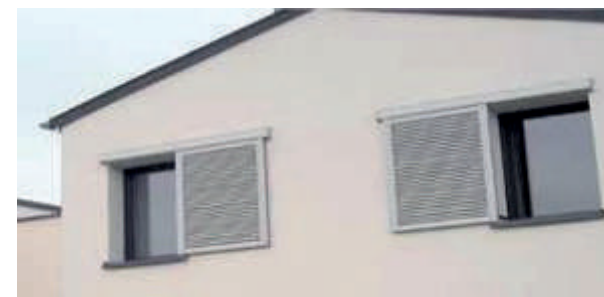

PORTICONES DE ALUMINIO

Fabricados a medida 100% en aluminio thermolacado con calidad marina y accesorios inoxidable.

Dos modelos base: ciegos rústicos o lama mallorquina fija, y un sinfín de posibilidades.

Un acabado perfecto. El modelo ciego rústico tiene un aspecto idéntico al porticón de madera tradicional, con todos sus accesorios rústicos.

El modelo mallorquina fija está pensado para integrarse en un entorno moderno y elegante.