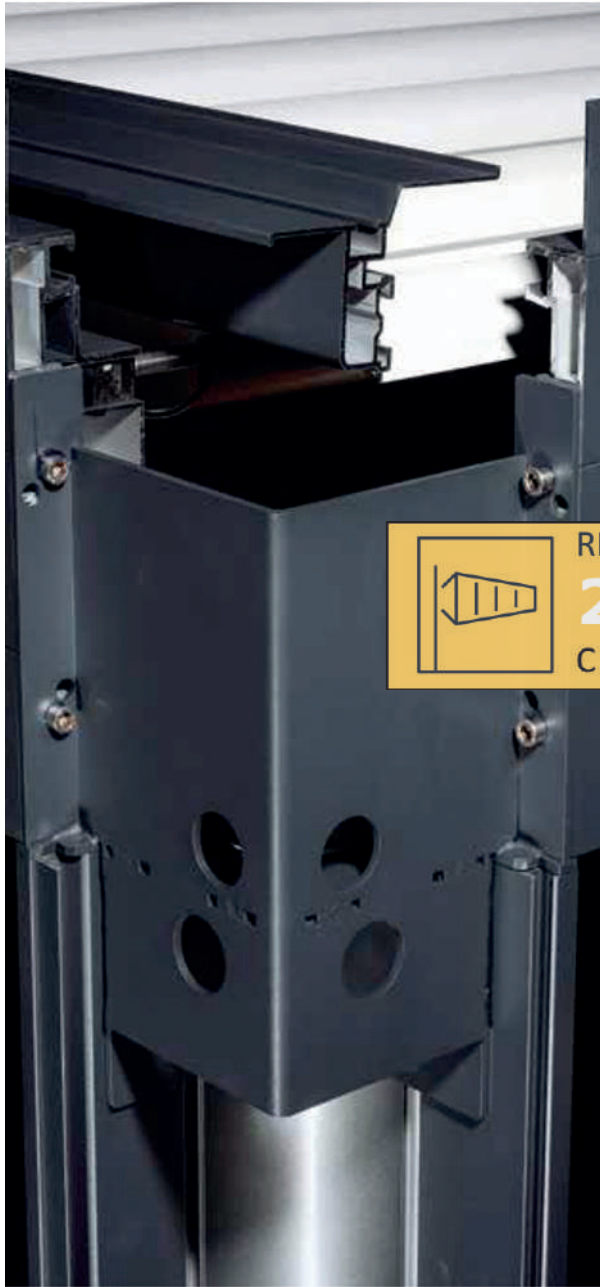

Escuadra reforzada de acero inoxidable lacado para unión de estructura

RESISTE VIENTOS DE
210 km/h
CERTIFICACIÓN CSTB