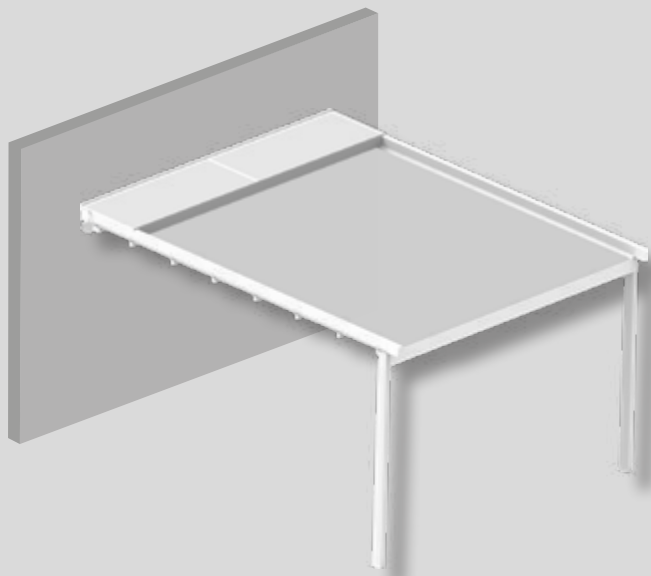

DYNAMO

DYNAMO

TENDA A PERGOLA.

Struttura ombreggiante in alluminio con tenda richiudibile ad impacchettamento, pensata per riparare dai raggi del sole, dalla pioggia e dall'umidità. Formata da un telo, teso quando aperto, fissato ad un sistema di traversi, carrelli e guide che ne permettono lo scorrimento orizzontale.

Dynamo è personalizzabile esteticamente grazie all'uso di diversi tessuti.

PERGOLA AWNING

Aluminium awning structure with a retractable, folding awning, designed on purpose to give shelter from sunlight, rain and humidity. It is made up of a cloth, which is tensioned when opened, fixed to a system with crossbar profiles, trolleys and guides; the system allows a horizontal sliding. The possibility to use different fabrics makes Dynamo highly customisable in its aesthetic.

TOLDO CON PÉRGOLA.

Estructura de aluminio para dar sombra para toldo plegable Toldo plegable por empaquetamiento, ideal para protegerse de los rayos del sol, de la lluvia y de la humedad. Está formado por una lona, tensada cuando el toldo se abre, fijada a un sistema de travesaños, carros y guías que le permiten deslizarse horizontalmente. Dynamo permite la personalización estética gracias al uso de diversos tejidos.