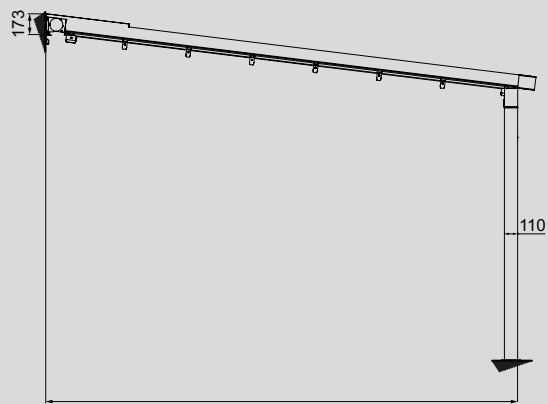

DYNAMO

DYNAMO

TENDA A PERGOLA.

Struttura ombreggiante in alluminio con tenda richiudibile ad impacchettamento, pensata per riparare dai raggi del sole, dalla pioggia e dall'umidità. Formata da un telo, teso quando aperto, fissato ad un sistema di traversi, carrelli e guide che ne permettono lo scorrimento orizzontale.

TOLDO CON PÉRGOLA.

Estructura de aluminio para dar sombra para toldo plegable Toldo plegable por empaquetamiento, ideal para protegerse de los rayos del sol, de la lluvia y de la humedad. Está formado por una lona, tensada cuando el toldo se abre, fijada a un sistema de travesaños, carros y guías que le permiten deslizarse horizontalmente. Dynamo permite la personalización estética gracias al uso de diversos tejidos.

DIMENSIONE MAX MODULO SINGOLO 5X6 MT.

5X6 MT. MAX DIMENSION FOR SINGLE MODULE

DIMENSIÓN MÁX. MÓDULO INDIVIDUAL 5X6 MT.

BAT SPA | VIA HENRY FORD, Z.I. EST | 30020 NOVENTA DI PIAVE (VE) ITALY
T. +39 0421 65672 | www.batgroup.com | info@batgroup.com